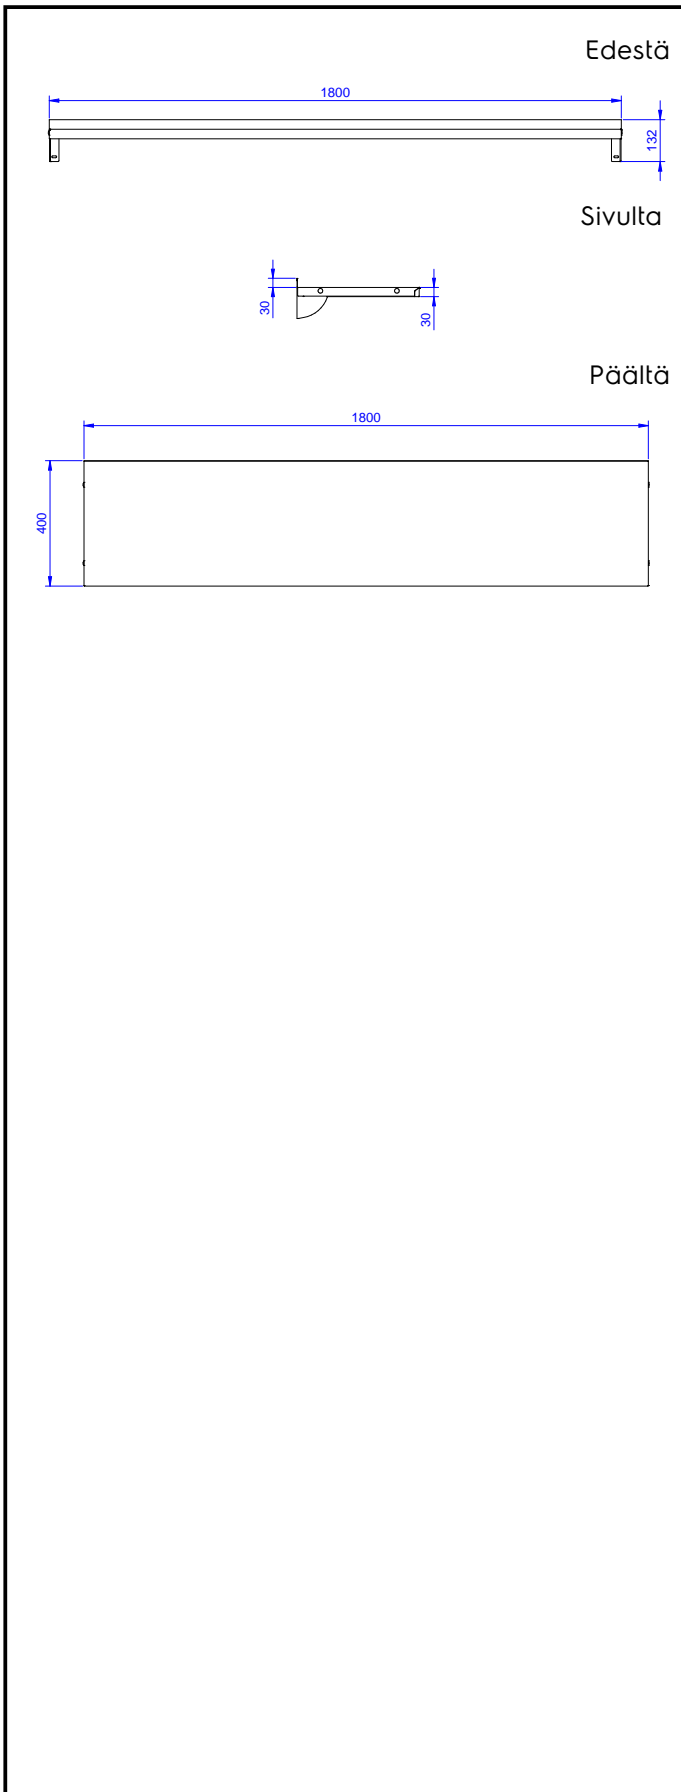

Lyhyt spesifikaatio

Kapp. Nro.

Valmistettu AISI 304 ruostumattomasta teräksestä.
Takareunassa 30mm korotus. Kannakkeisa korkeussäätö
hyllylle.

Ominaisuudet

- Sileät pinnat ja pyöristetyt kulmat takaavat helpon puhdistuksen
- Pöytä testattu vakaaksi, tukevaksi ja luotettavaksi

HYVÄKSYNTÄ: _____

Avaintieto

Ulkomitat, leveys:	1800 mm
132827 (WSS184N)	
Ulkomitat, syvyys:	400 mm
Ulkomitat, korkeus:	30 mm
Korotus, korkeus:	23 mm
Korotus, syvyys:	2 mm
Korotus, säde:	R=10
Nettopaino:	8 kg